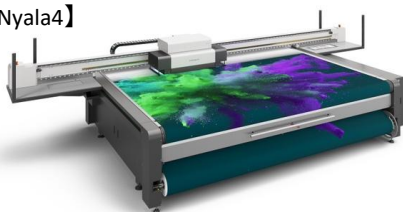

【LaserPro Piolas400】

画像処理、製版、印刷までのワンストップソリューション

当社は創業70年以上の歴史を誇り、長年の経験と最新技術を融合させ、高度な画像処理により写真やデザインデータの品質を最適化し、美しい仕上がりを実現します。

製版技術と高品質な印刷工程により、その間で高レベルの印刷物を提供可能です。

これにより、お客様の手間を軽減し、スピーディかつ高品質な印刷物の制作をサポートいたします。